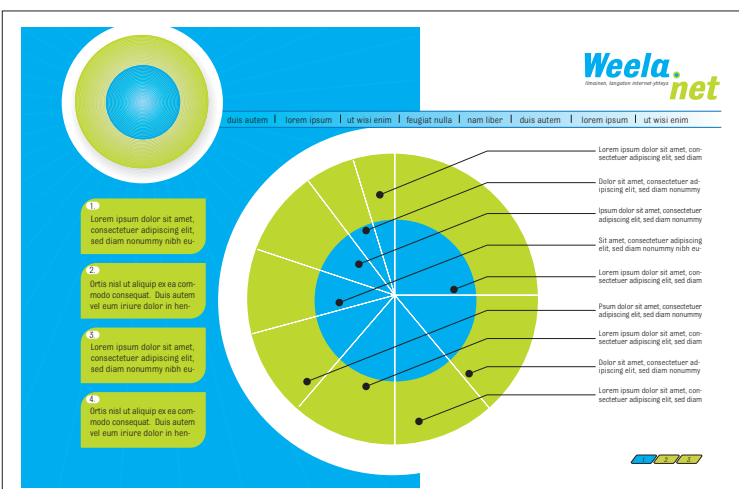

Tiedotuspohja

Weela.net:in erillaisten viestien välittämiseen.

www- sivu mallit

Sivupohjan peruselementteinä käytetään pistettä sekä tunnusvärejä sinistä ja limeä. Perinteistä yläpalkkia elävöitetään pisteen avulla.

Sinisellä kaarielementillä oikealla saadaan sivulle pehmeyttä ja sulavalinjaista liikettä.

Sinistä palkkia leventämällä saadaan sivulle uudenlaista ryhtiä sekä vaihtelua.

Weela.net
Hämeen, Tampereen Internet-palvelu